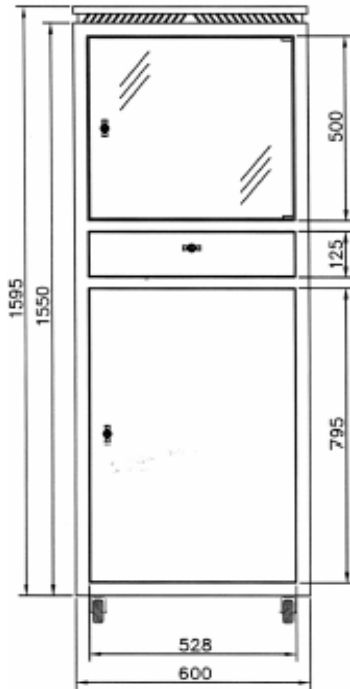

TGK

Security Enclosures

PC Enclosures

PC Enclosures

Dimensions mm			Model No TPC	Price (USD)
Width	Height	Depth		
600	1595	600	TPC 615600	\$670,00

ÖN GÖRÜNÜS

SAĞ VE SOL YAN GÖRÜNÜS

ARKA GÖRÜNÜS

Kiosk

Kiosk

Dimensions mm			Model No Kiosk	Price (Euro)
Width	Height	Depth		
580	1550	60	KIOSK 581560	890,00 €

KIOSK

Kiosk

Enclosure Accessories

Enclosure Accessories

Details	Model No	Price (USD)
Fan Modulers		
1 Fan Module+On/Off Switch	TRD 1FOOA	\$19,00
2 Fan Module+On/Off Switch	TRD 2FOOA	\$32,00
4 Fan Module+On/Off Switch	TRD 4FOOA	\$51,00
6 Fan Module+On/Off Switch	TRD 6FOOA	\$75,00
1 Fan Module+On/Off Switch+Thermostat	TRD 1FOAT	\$35,00
2 Fan Module+On/Off Switch+Thermostat	TRD 2FOAT	\$50,00
4 Fan Module+On/Off Switch+Thermostat	TRD 4FOAT	\$70,00
6 Fan Module+On/Off Switch+Thermostat	TRD 6FOAT	\$94,00
19" Rack Mount 4 Sockets Fan Module+On/Off Switch	TRD 192FA	\$46,00
19" Rack Mount 6 Sockets Fan Module+On/Off Switch	TRD 194FA	\$71,00
0-40°C Thermostat	TY-90B3	\$10,00