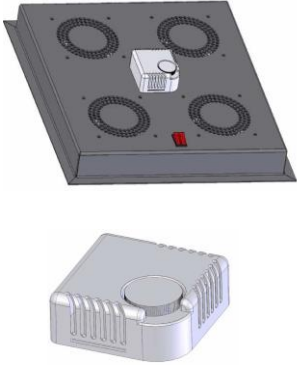

Kiosk

Kiosk

Dimensions mm			Model No Kiosk	Price (Euro)
Width	Height	Depth		
580	1550	60	KIOSK 581560	890,00 €

KIOSK

Kiosk

Enclosure Accessories

Enclosure Accessories

Details	Model No	Price (USD)
Fan Modulers		
1 Fan Module+On/Off Switch	TRD 1FOOA	\$19,00
2 Fan Module+On/Off Switch	TRD 2FOOA	\$32,00
4 Fan Module+On/Off Switch	TRD 4FOOA	\$51,00
6 Fan Module+On/Off Switch	TRD 6FOOA	\$75,00
1 Fan Module+On/Off Switch+Thermostat	TRD 1FOAT	\$35,00
2 Fan Module+On/Off Switch+Thermostat	TRD 2FOAT	\$50,00
4 Fan Module+On/Off Switch+Thermostat	TRD 4FOAT	\$70,00
6 Fan Module+On/Off Switch+Thermostat	TRD 6FOAT	\$94,00
19" Rack Mount 4 Sockets Fan Module+On/Off Switch	TRD 192FA	\$46,00
19" Rack Mount 6 Sockets Fan Module+On/Off Switch	TRD 194FA	\$71,00
0-40°C Thermostat	TY-90B3	\$10,00

Fixed Shelved		
Fixed Shelved d = 600	TRD 660101	\$9,00
Fixed Shelved d = 800	TRD 680101	\$11,00
Fixed Shelved d = 1000	TRD 610101	\$35,00

Sliding Shelves		
Sliding Shelves d = 600	TRD 660102	\$23,00
Sliding Shelves d = 800	TRD 680102	\$26,00
Sliding Shelves d = 1000	TRD 610102	\$62,00